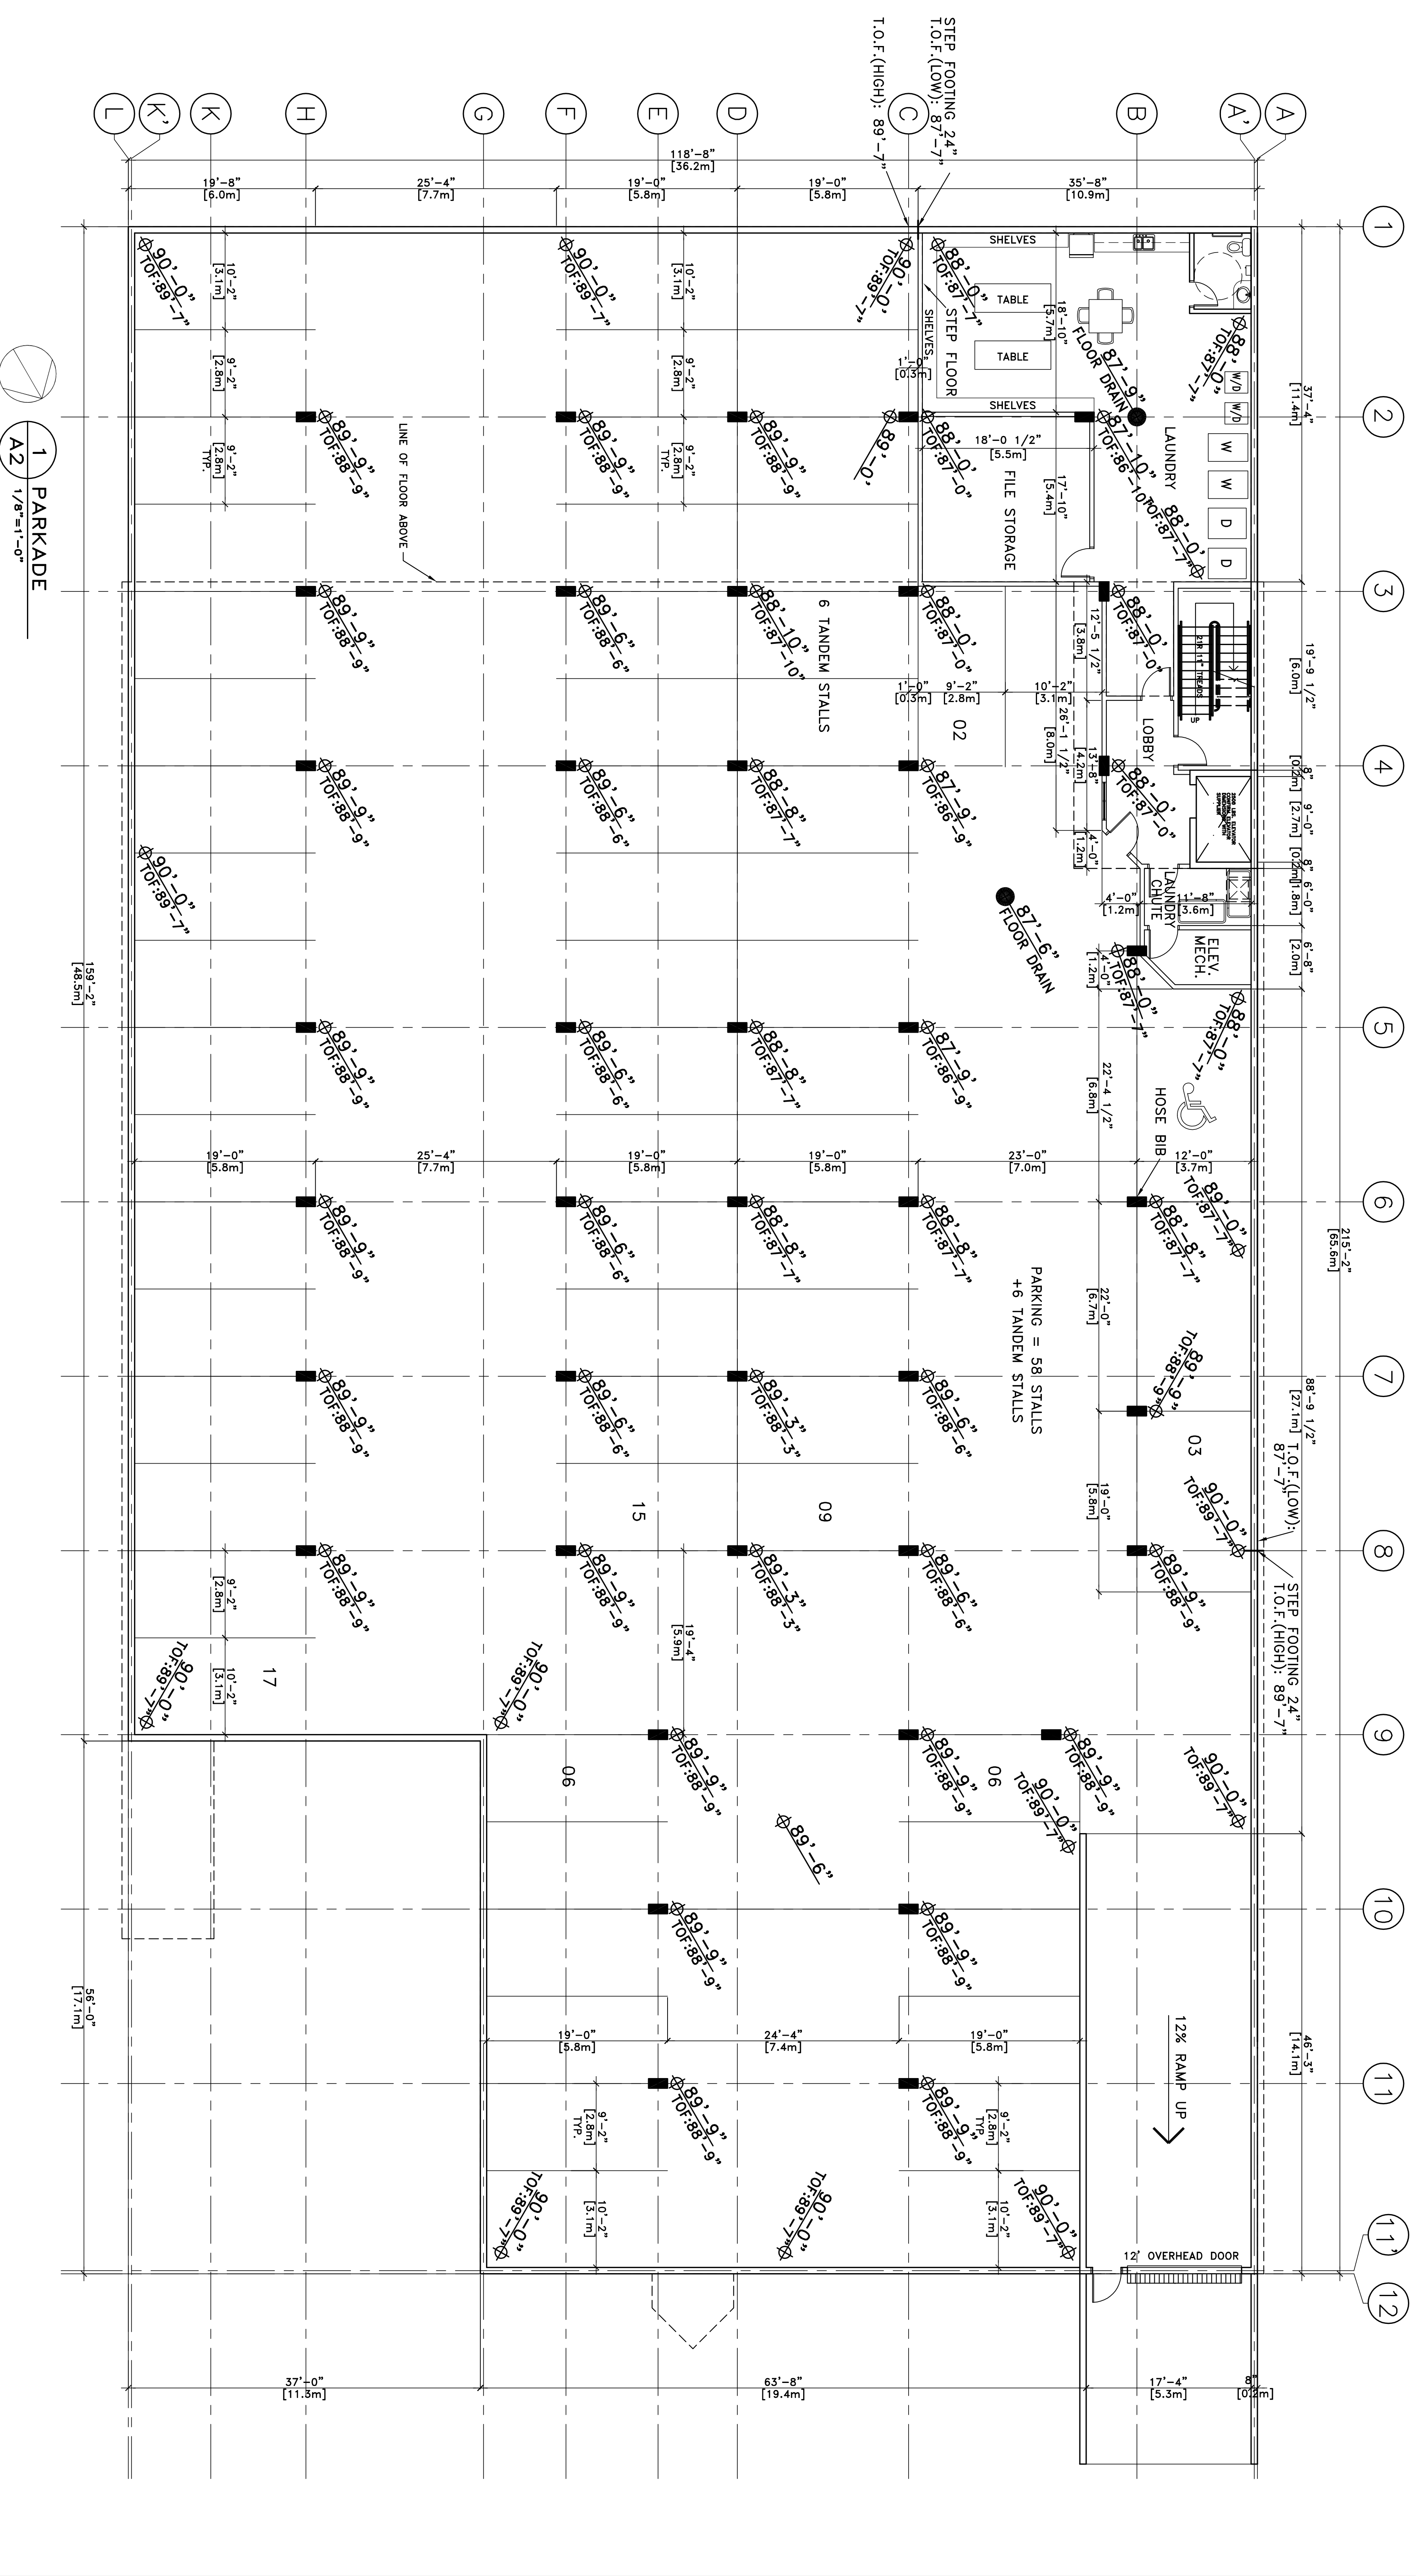

PLATINUM BOUTIQUE HOTEL

1 PARKADE
A2 1/8"=1'-0"