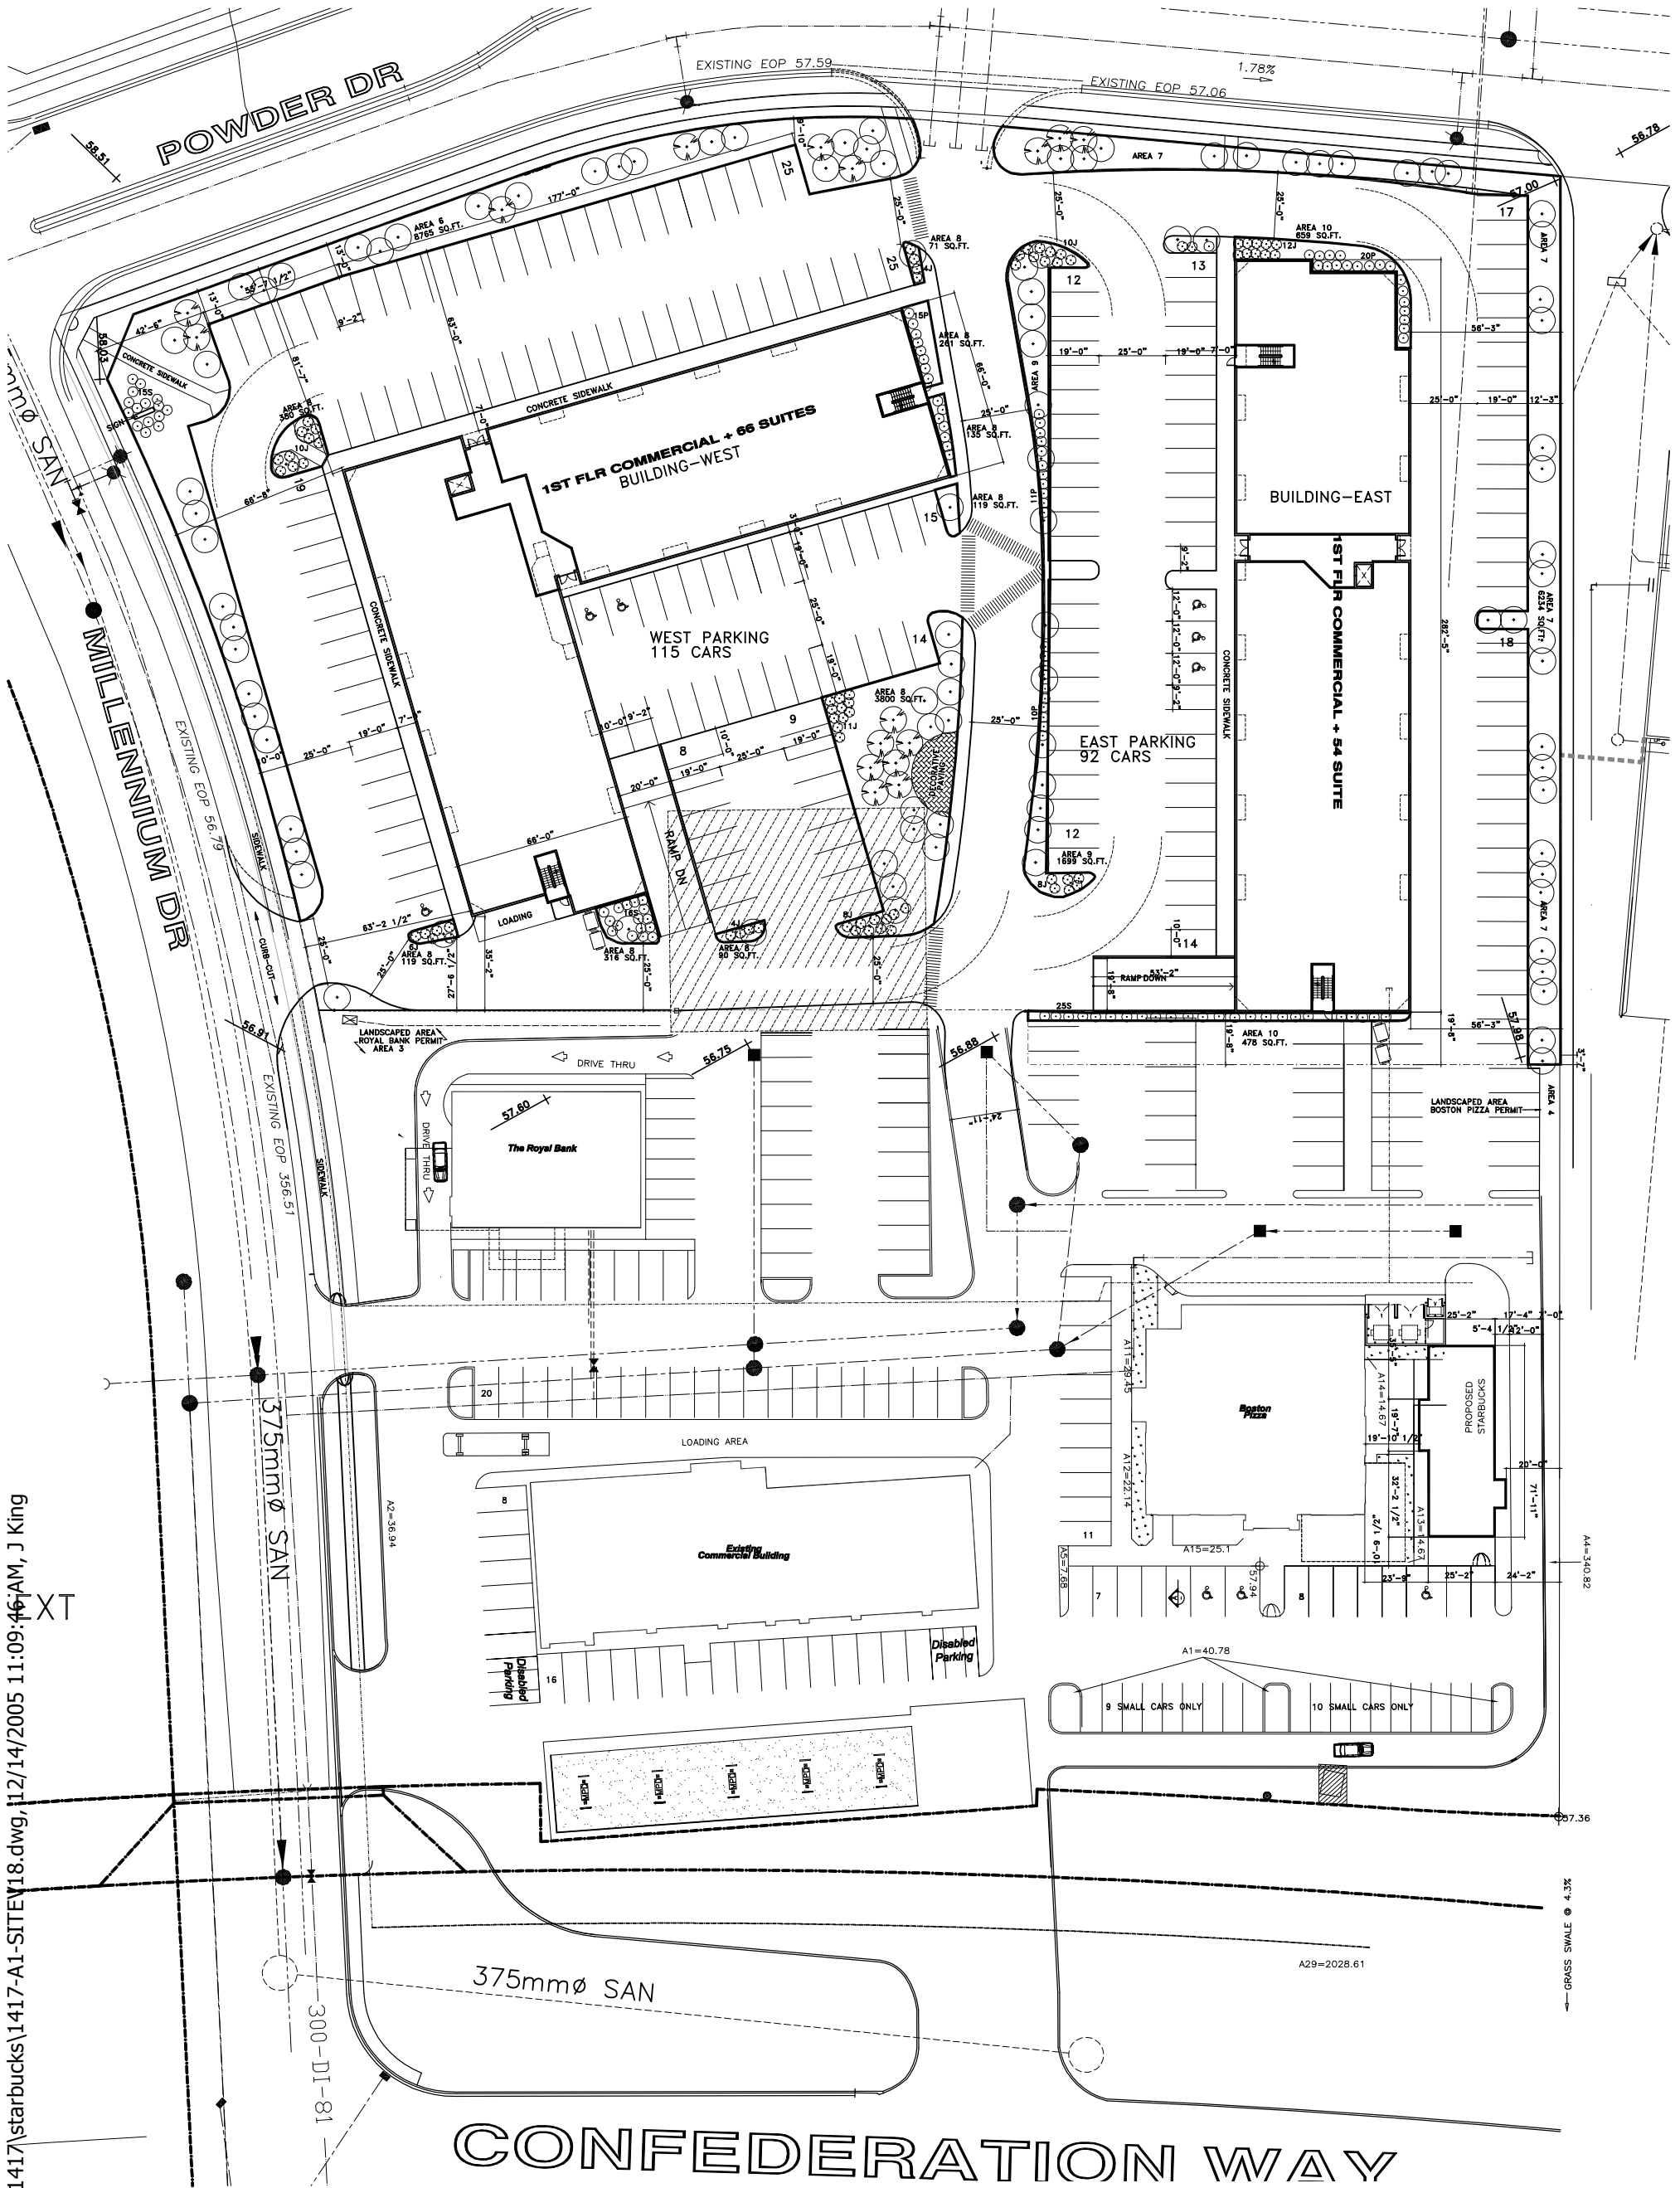

T:\1400\s\1417\starbucks\1417-A1-SITE\18.dwg, 12/14/2005 11:09:46 AM, J King

XT

CONFEDERATION WAY